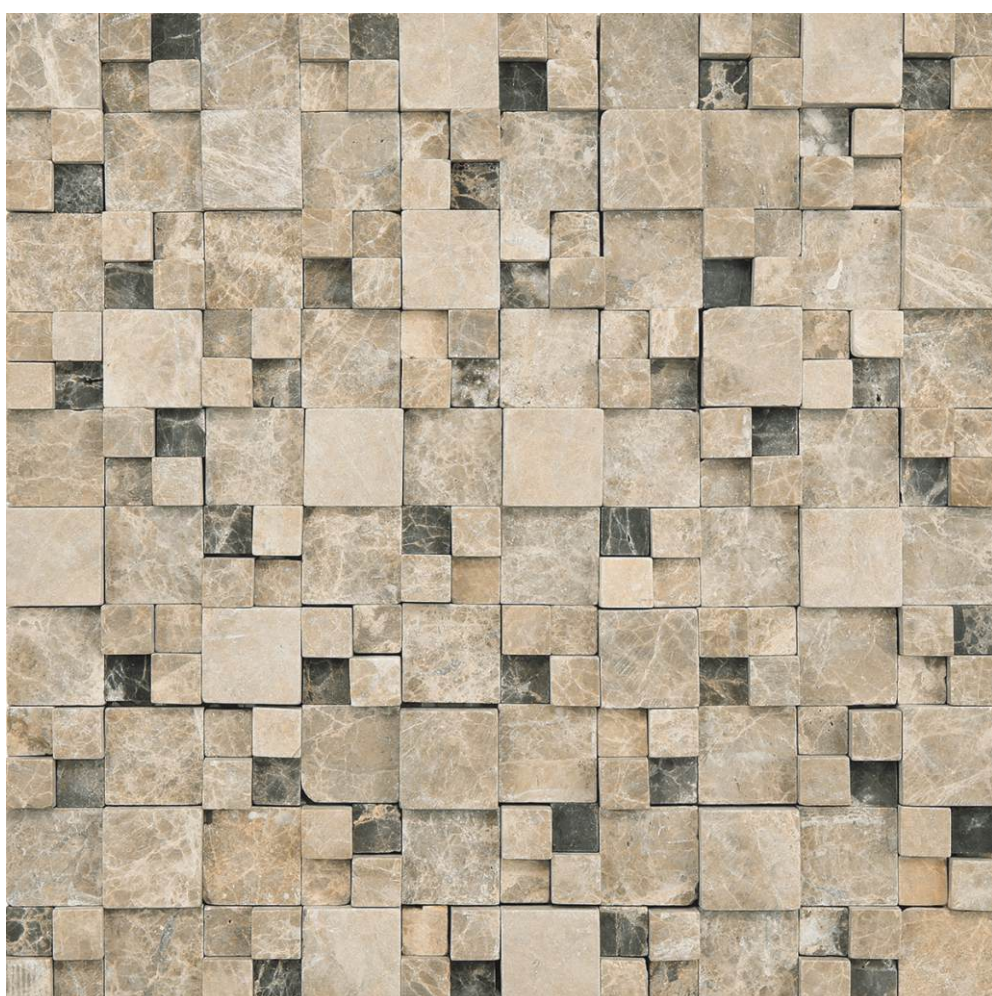

4039

FINISH :
MATT

SIZE :
600X600MM