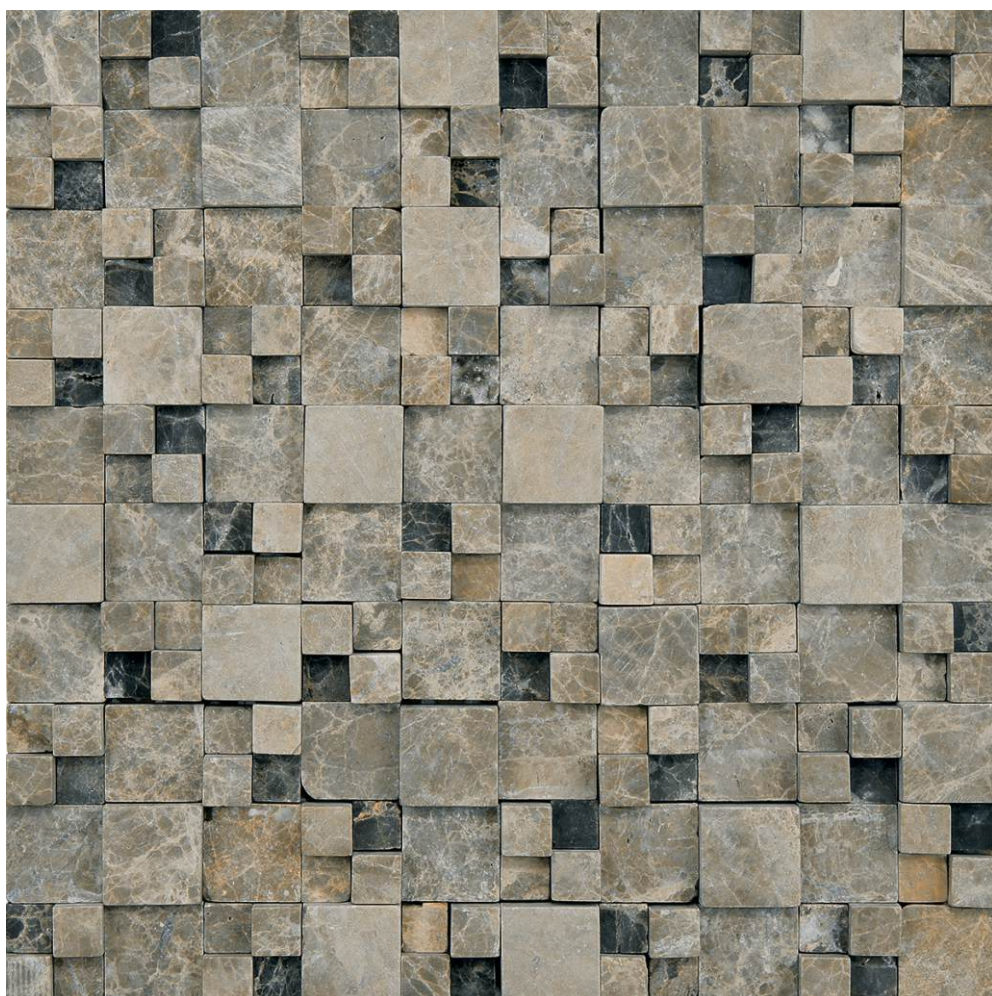

MATE
collection

4040

FINISH :
MATT

SIZE :
600X600MM