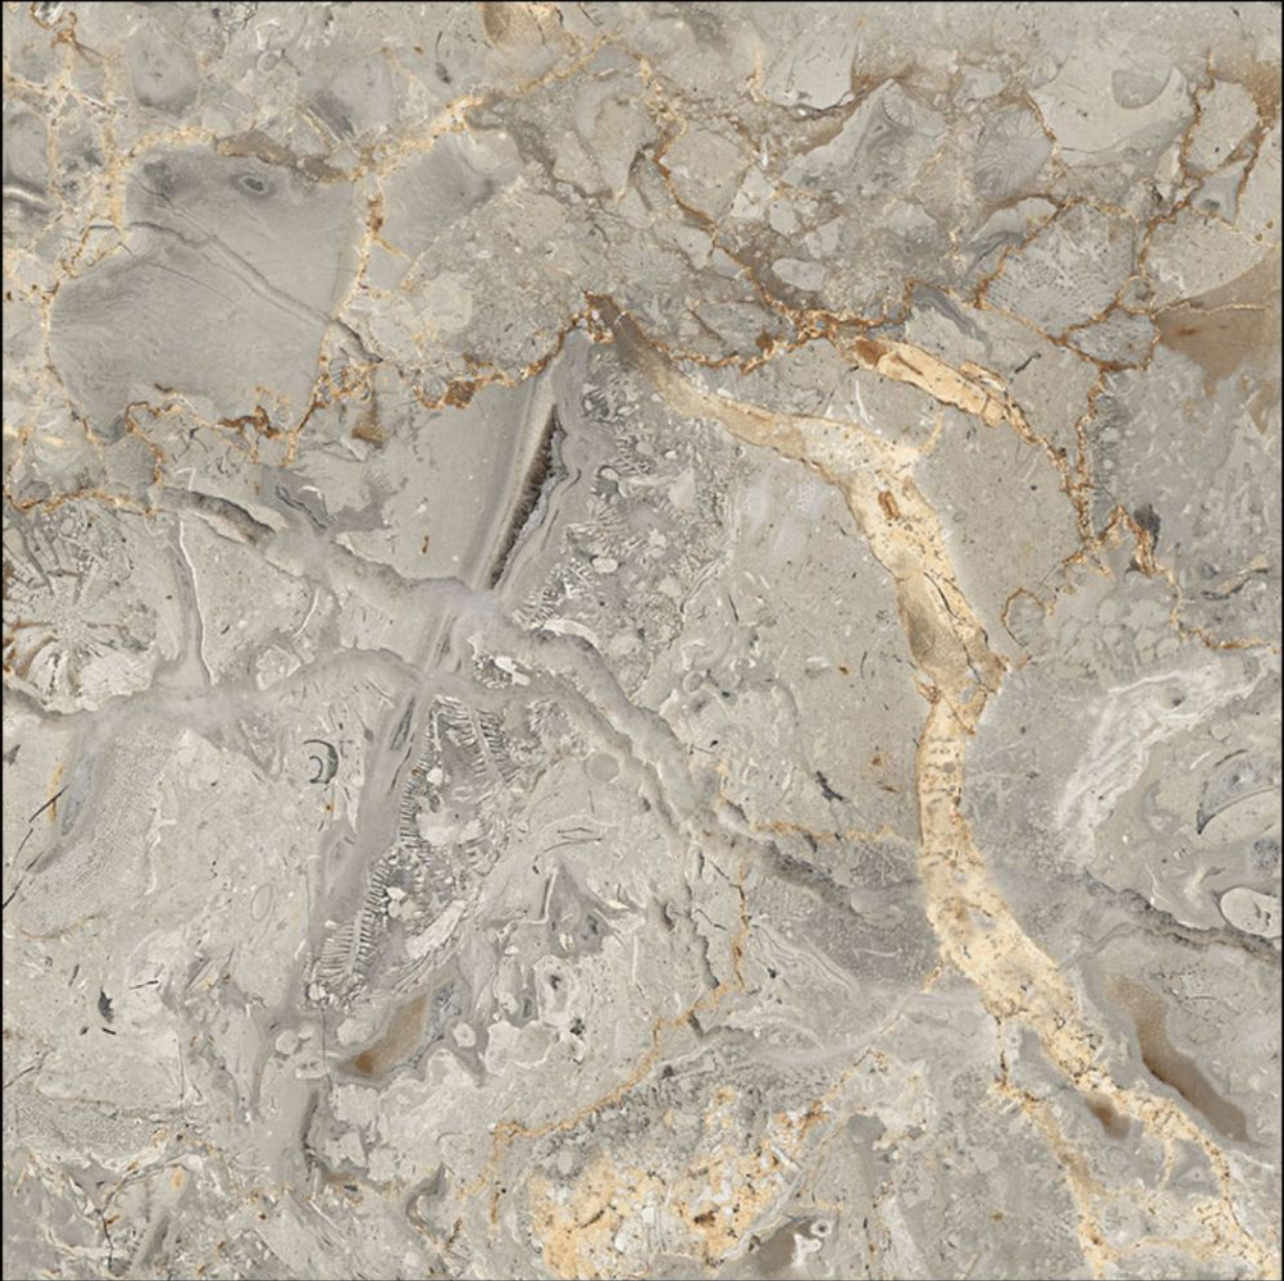

800 X 800 MM
600 X 600 MM

FILITA LATTE

6 RANDOM